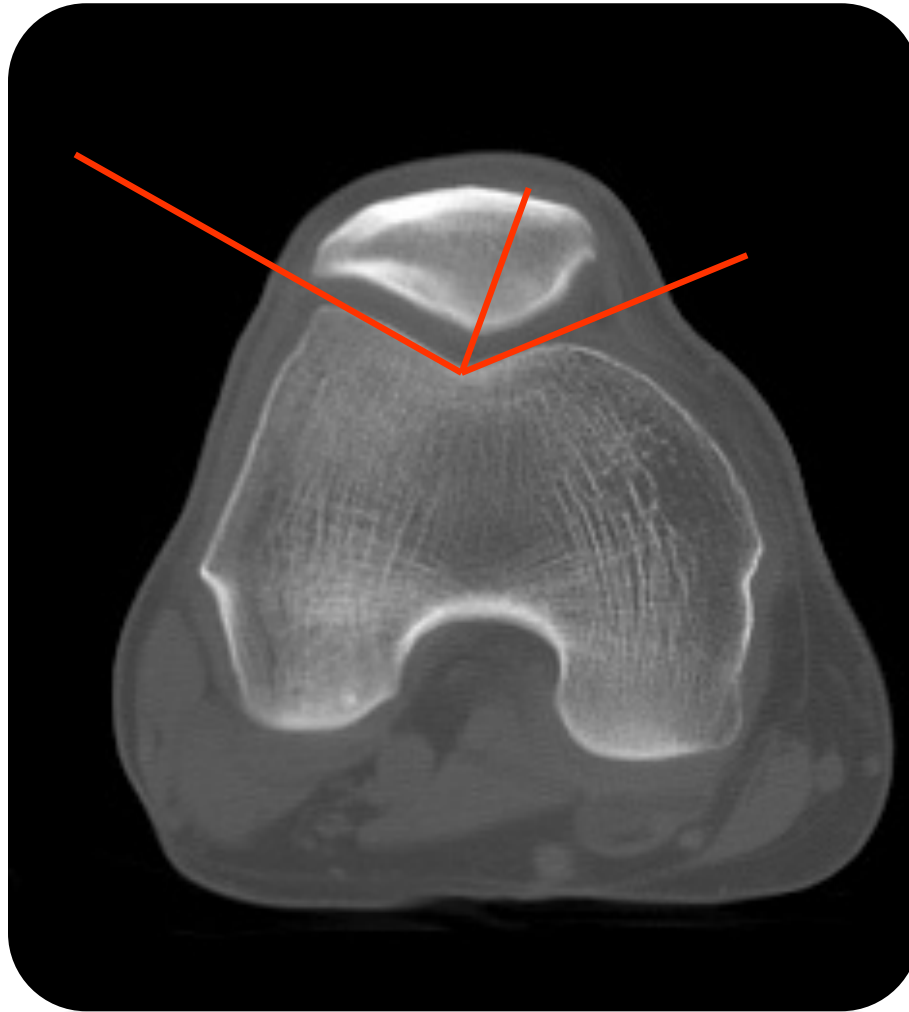

UNIVERSIDAD
SAN SEBASTIAN

Angulo de Congruencia

25 años — Octubre 1989 - 2014 —

4 AÑOS ACREDITADA
DESDE SEPT. 2012
HASTA SEPT. 2018
GESTIÓN INSTITUCIONAL - DOCENCIA DE PREGRADO