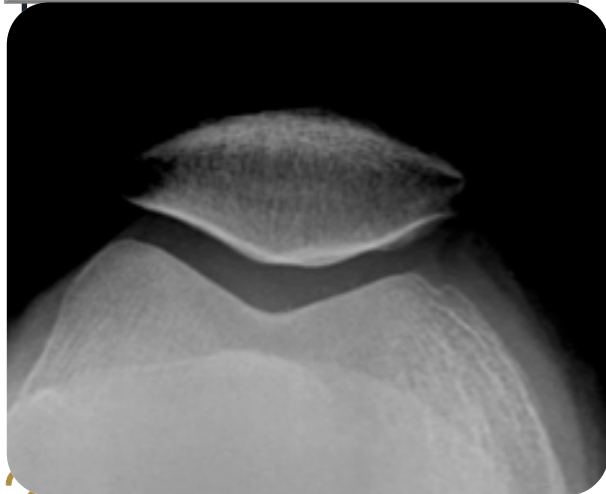

Tipos de Rotulas

- Clasificación de Wiberg: