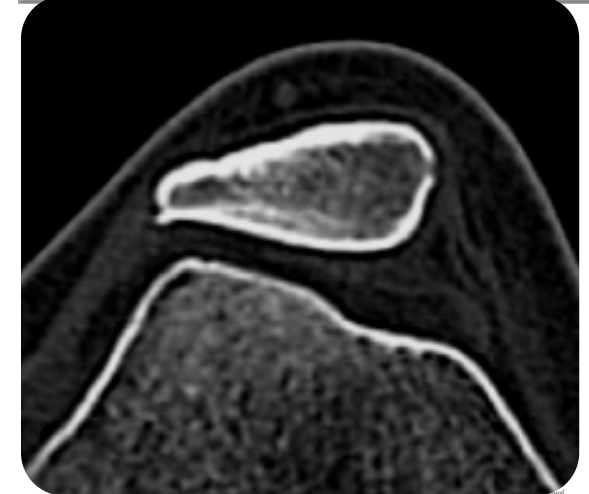

Tipos de Rotulas

- Clasificación de Wiberg: