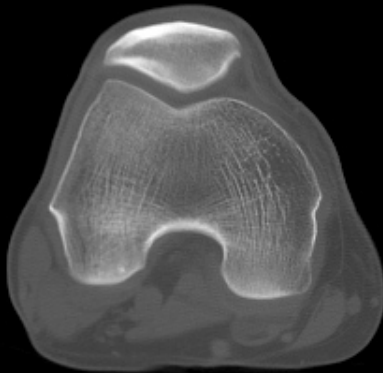

# Tilt Rotuliano

UNIVERSIDAD  
SAN SEBASTIAN

# Adquisición 20°Relajacion y Contraccion

WW: 2000 WL: 350

WW: 2000 WL: 350

MM: 3000 MT: 320

MM: 3000 MT: 320

UNIVERSIDAD  
SAN SEBASTIAN