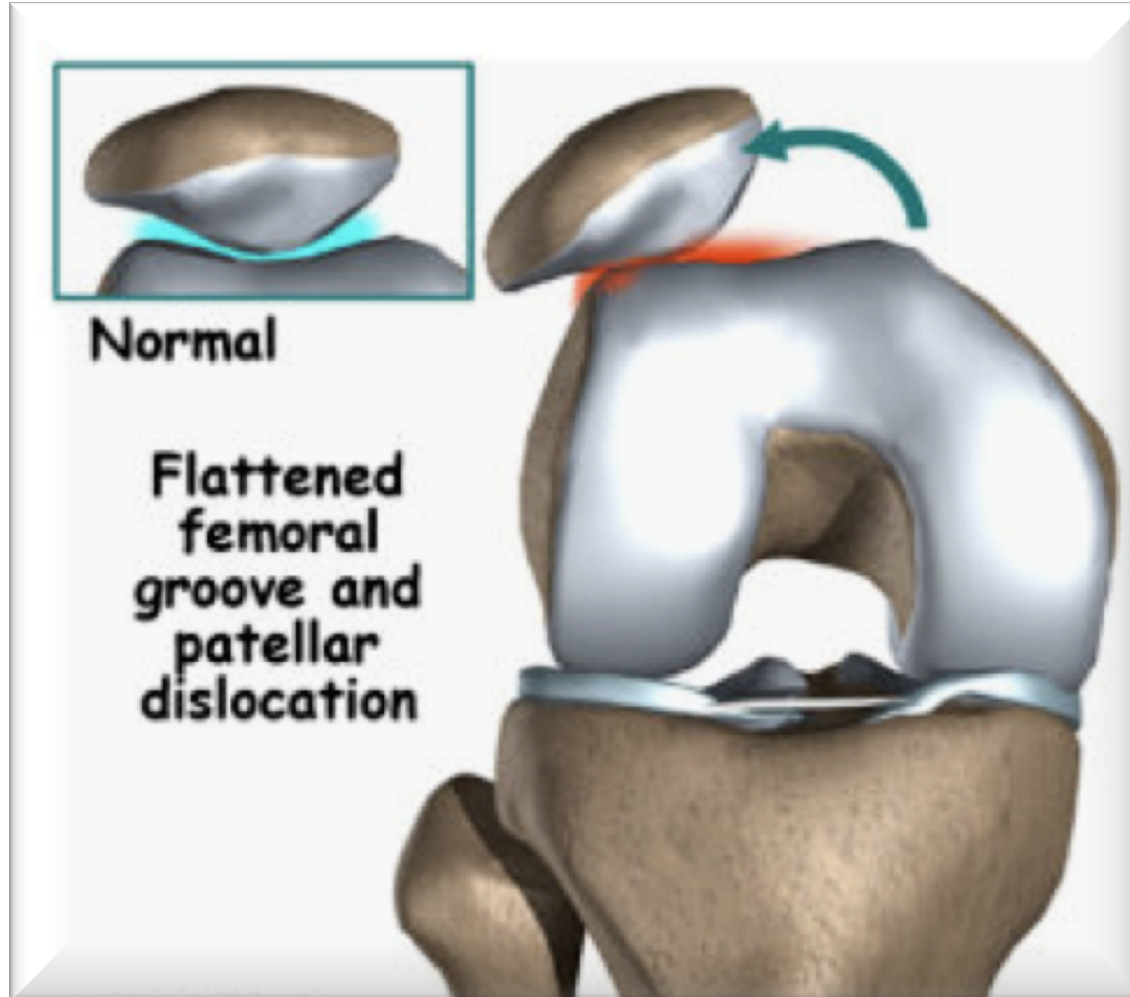

# DFP -SMAR

- Subluxacion Rotuliana Externa:
  - Sd. de inestabilidad rotuliana;
  - Falla encaje
    - Incapacidad para mantenerse en la troclea.
- Inclinacion Rotuliana Externa (tilt):
  - Sd. Hiperpresion externa;
  - Aumento Angulo Q.
    - Deficiencia Vasto Medial
    - Retinaculo lateral excesivamente tenso

# Estudios DFP

	0 Grados	20-30 ° Relajacion	20-30° Contrac.
Adquisicion	Sec. O Helic	Sec. O Helic	Sec. O Heic.
Espesor Corte	2.5 – 5.0	2.5 – 5.0	2.5 – 5.0
KV	120	120	120
mA	100-400	100-200	100-200
Algoritmo	p. Blandas y hueso	Oseo	Oseo
Sfov	Large	Large	Large
Dfov	20-25	20-25	20-25

# Subluxación Rotuliana