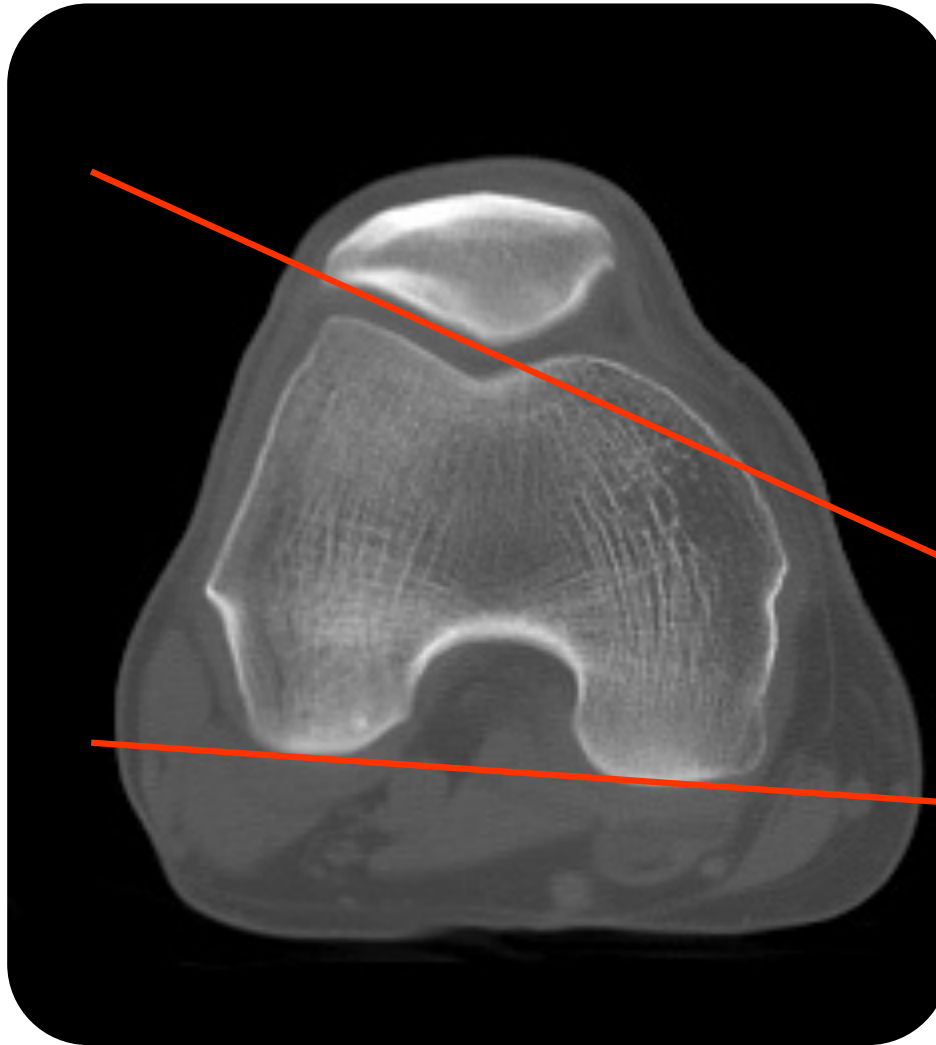

UNIVERSIDAD
SAN SEBASTIAN

Angulo Fulkerson

25 años — Octubre — 1989 - 2014 —

4 AÑOS ACREDITADA
DESDE SEPT. 2012
HASTA SEPT. 2018
GESTIÓN INSTITUCIONAL - DOCENCIA DE PREGRADO