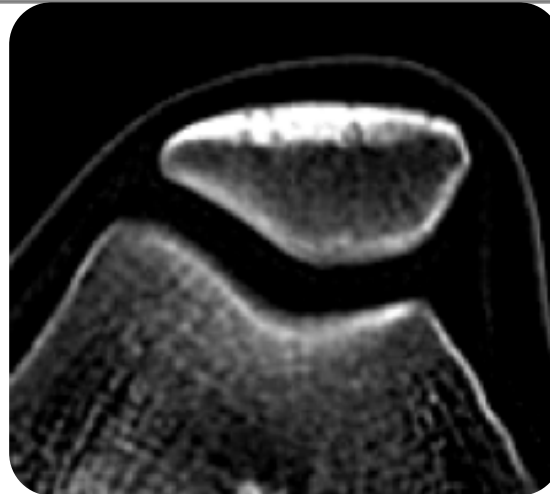

Tipos de Rotulas

- Clasificación de Wiberg: