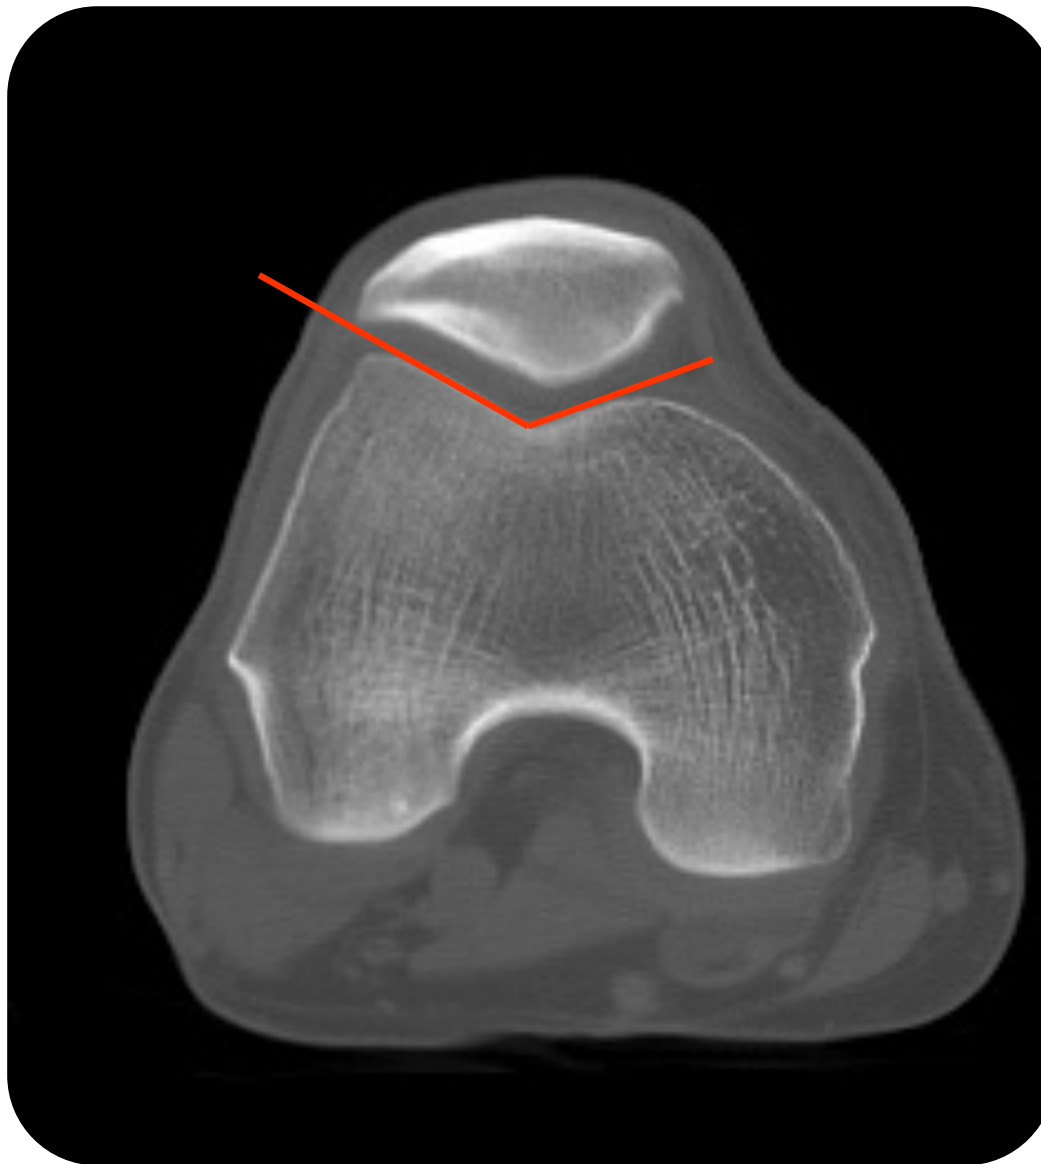

# Angulo Ficat

25 años — Octubre — 1989 - 2014 —

**4 AÑOS** ACREDITADA  
DESDE SEPT. 2012  
HASTA SEPT. 2018  
GESTIÓN INSTITUCIONAL - DOCENCIA DE PREGRADO

UNIVERSIDAD  
SAN SEBASTIAN

# Angulo Troclear

25 años — Octubre — 1989 - 2014 —

4 AÑOS ACREDITADA  
DESDE SEPT. 2012  
HASTA SEPT. 2018  
GESTIÓN INSTITUCIONAL - DOCENCIA DE PREGRADO

UNIVERSIDAD  
SAN SEBASTIAN