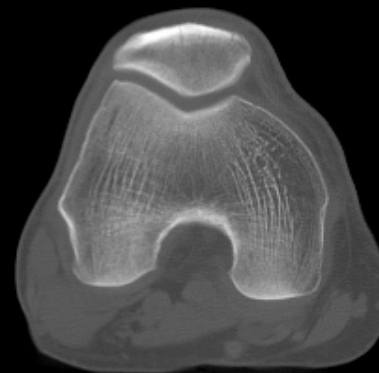

# Tilt Rotuliano

UNIVERSIDAD  
SAN SEBASTIAN

# Adquisición 20°Relajacion y Contraccion

WW: 2000 WL: 350

WW: 2000 WL: 350

MM: 3000 MT: 320

MM: 3000 MT: 320

UNIVERSIDAD  
SAN SEBASTIAN