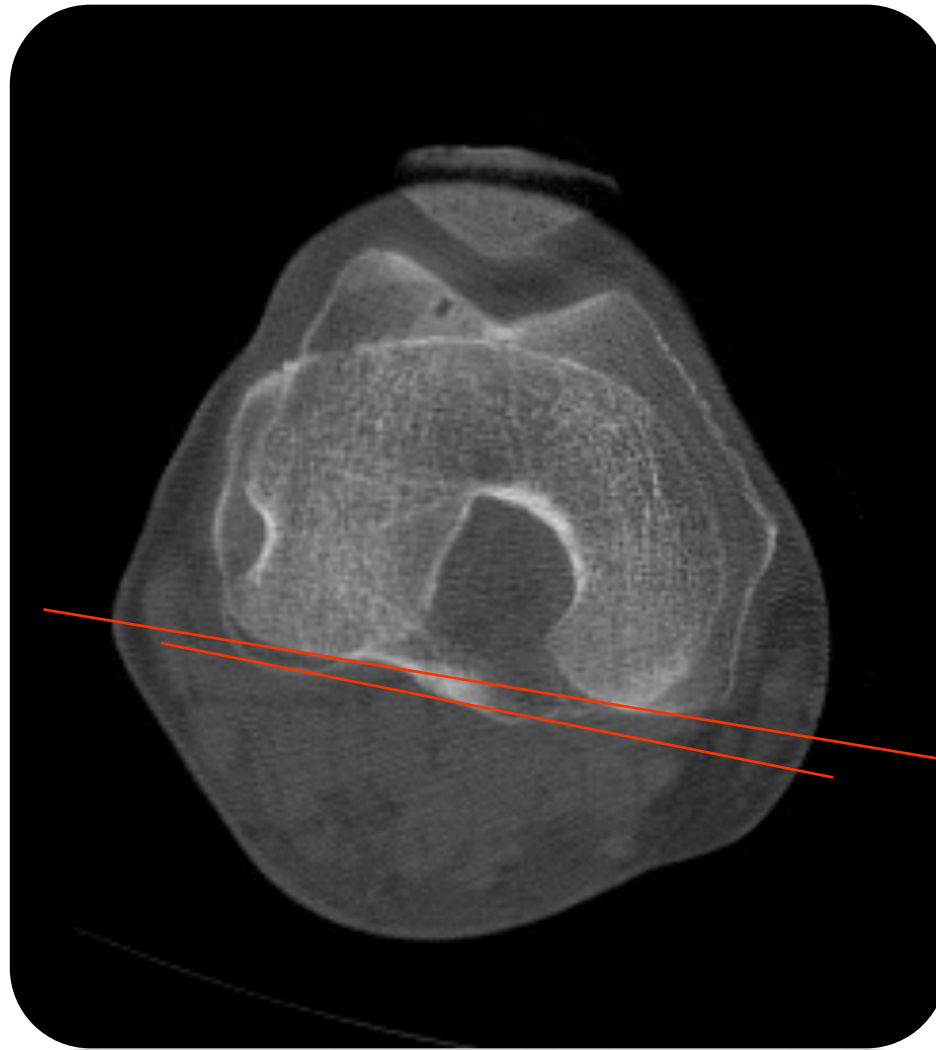

# Indice SIC-TAT

25 años — Octubre 1989 - 2014 —

**4 AÑOS** ACREDITADA  
DESDE SEPT. 2012  
HASTA SEPT. 2016  
GESTIÓN INSTITUCIONAL - DOCENCIA DE PREGRADO

UNIVERSIDAD  
SAN SEBASTIAN

# Angulo Torsion TibioFemoral

25 años — Octubre 1989 - 2014 —

4 AÑOS ACREDITADA  
DESDE SEPT. 2012  
HASTA SEPT. 2018  
GESTIÓN INSTITUCIONAL - DOCENCIA DE PREGRADO