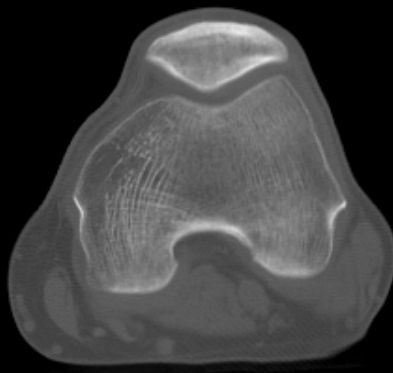

# Tilt Rotuliano

UNIVERSIDAD  
SAN SEBASTIAN

# Adquisición 20°Relajacion y Contraccion

WW: 2000 WL: 350

WW: 2000 WL: 350

MM: 3000 MT: 320

MM: 3000 MT: 320

UNIVERSIDAD  
SAN SEBASTIAN