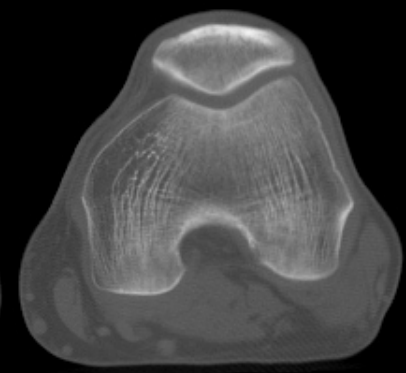

# Tilt Rotuliano

UNIVERSIDAD  
SAN SEBASTIAN

# Adquisición 20°Relajacion y Contraccion

WW: 2000 WL: 350

WW: 2000 WL: 350

MM: 3000 MT: 320

MM: 3000 MT: 320

UNIVERSIDAD  
SAN SEBASTIAN