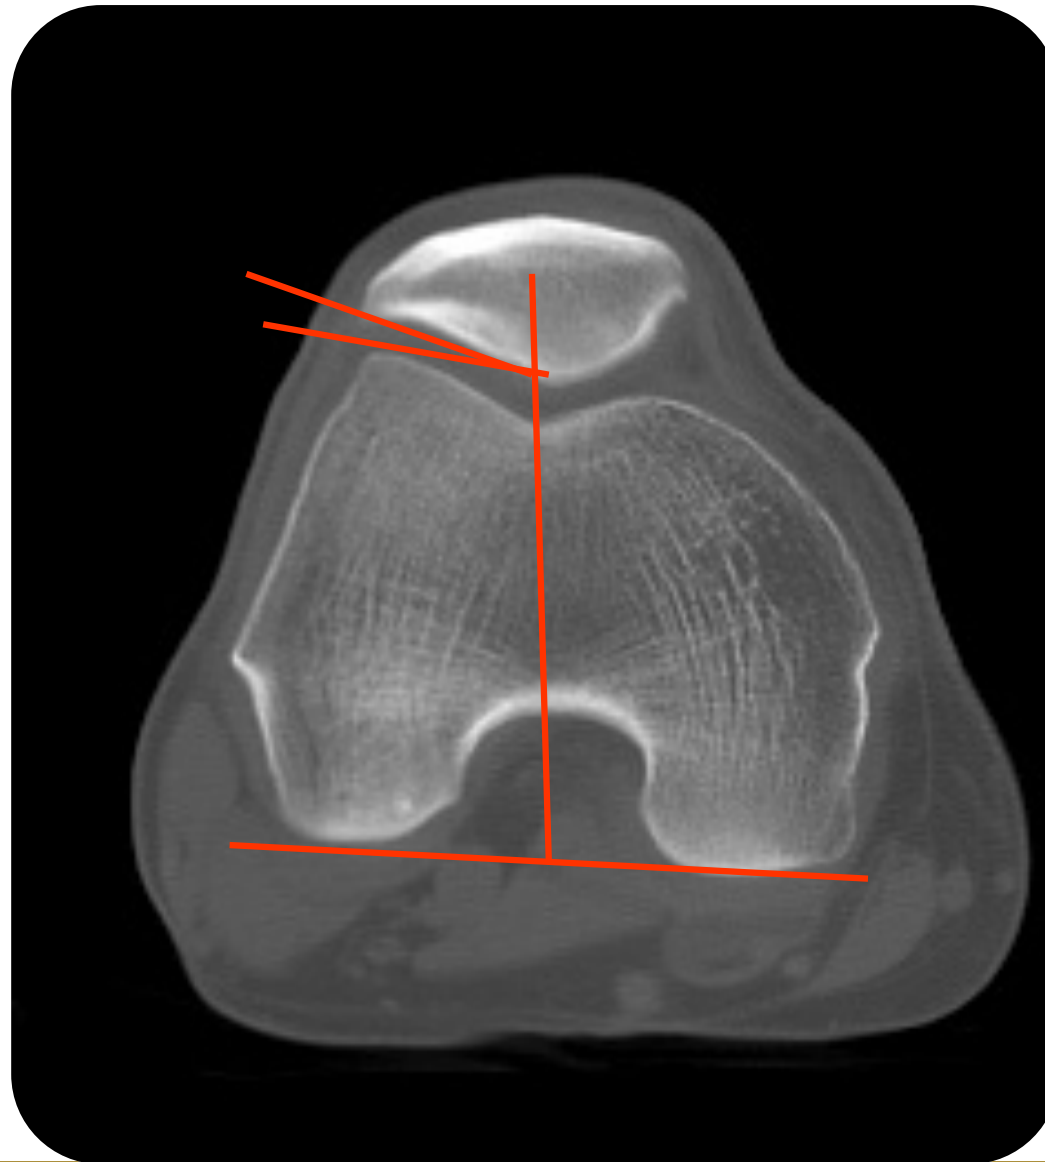

UNIVERSIDAD
SAN SEBASTIAN

Angulo de Inclination Rotuliana

25 años — Octubre — 1989 - 2014 —

4 AÑOS ACREDITADA
DESDE SEPT. 2012
HASTA SEPT. 2018
GESTIÓN INSTITUCIONAL - DOCENCIA DE PREGRADO