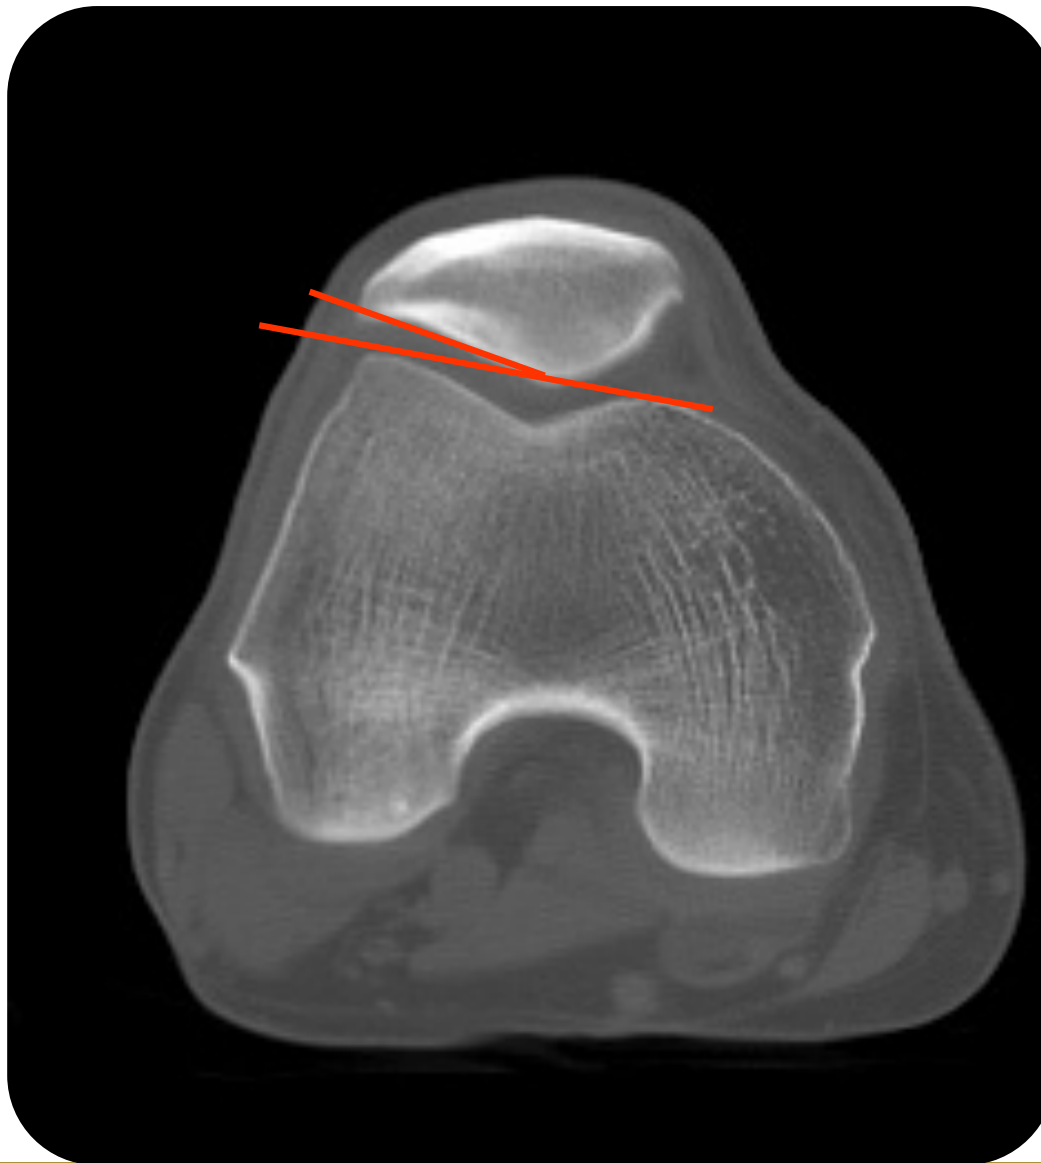

UNIVERSIDAD
SAN SEBASTIAN

Angulo Laurin

25 años — Octubre — 1989 - 2014 —

4 AÑOS ACREDITADA
DESDE SEPT. 2012
HASTA SEPT. 2018
GESTIÓN INSTITUCIONAL - DOCENCIA DE PREGRADO