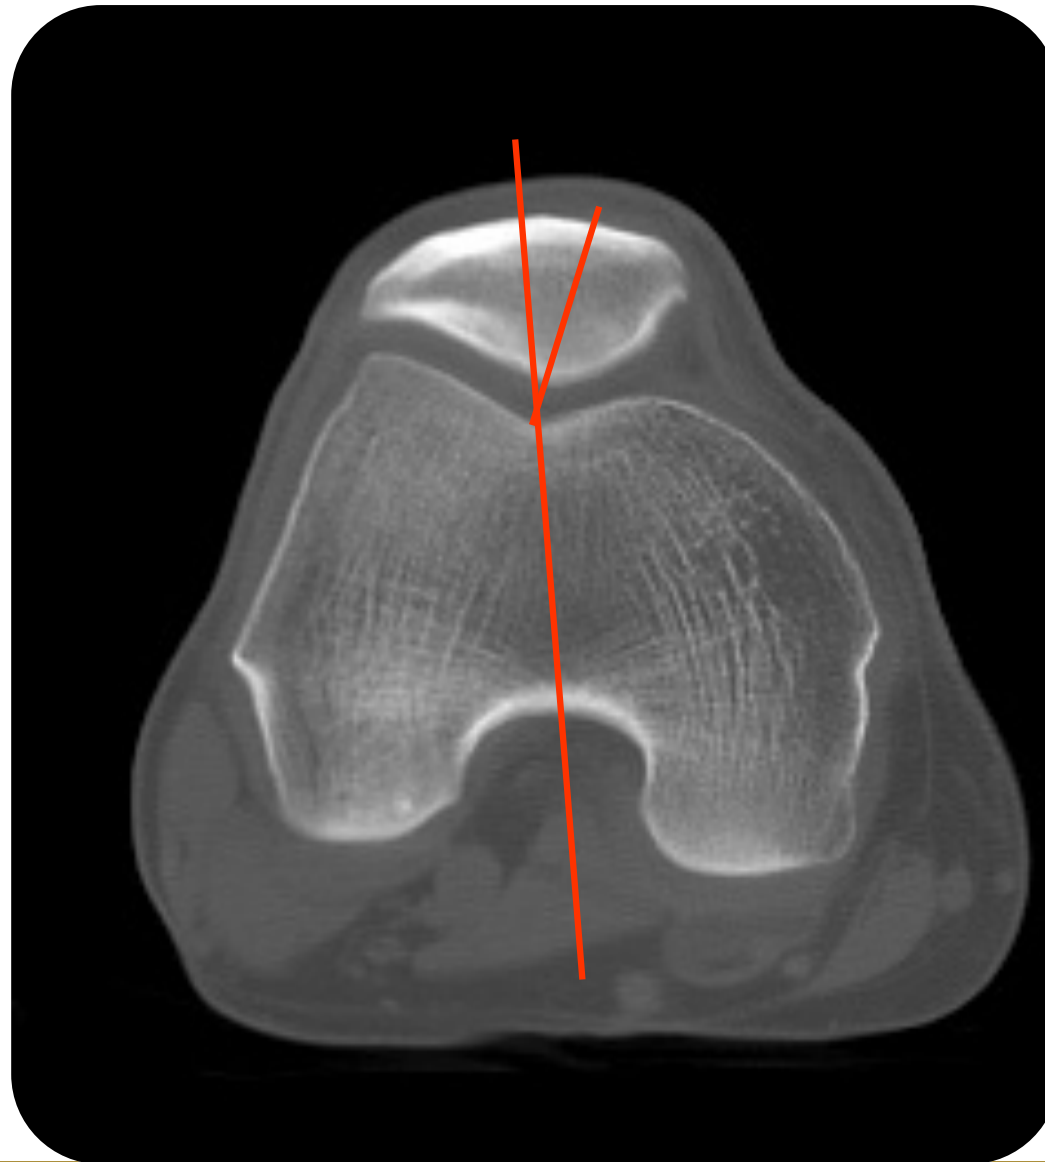

UNIVERSIDAD
SAN SEBASTIAN

Angulo Ficat

25 años — Octubre — 1989 - 2014 —

4 AÑOS ACREDITADA
DESDE SEPT. 2012
HASTA SEPT. 2018
GESTIÓN INSTITUCIONAL - DOCENCIA DE PREGRADO