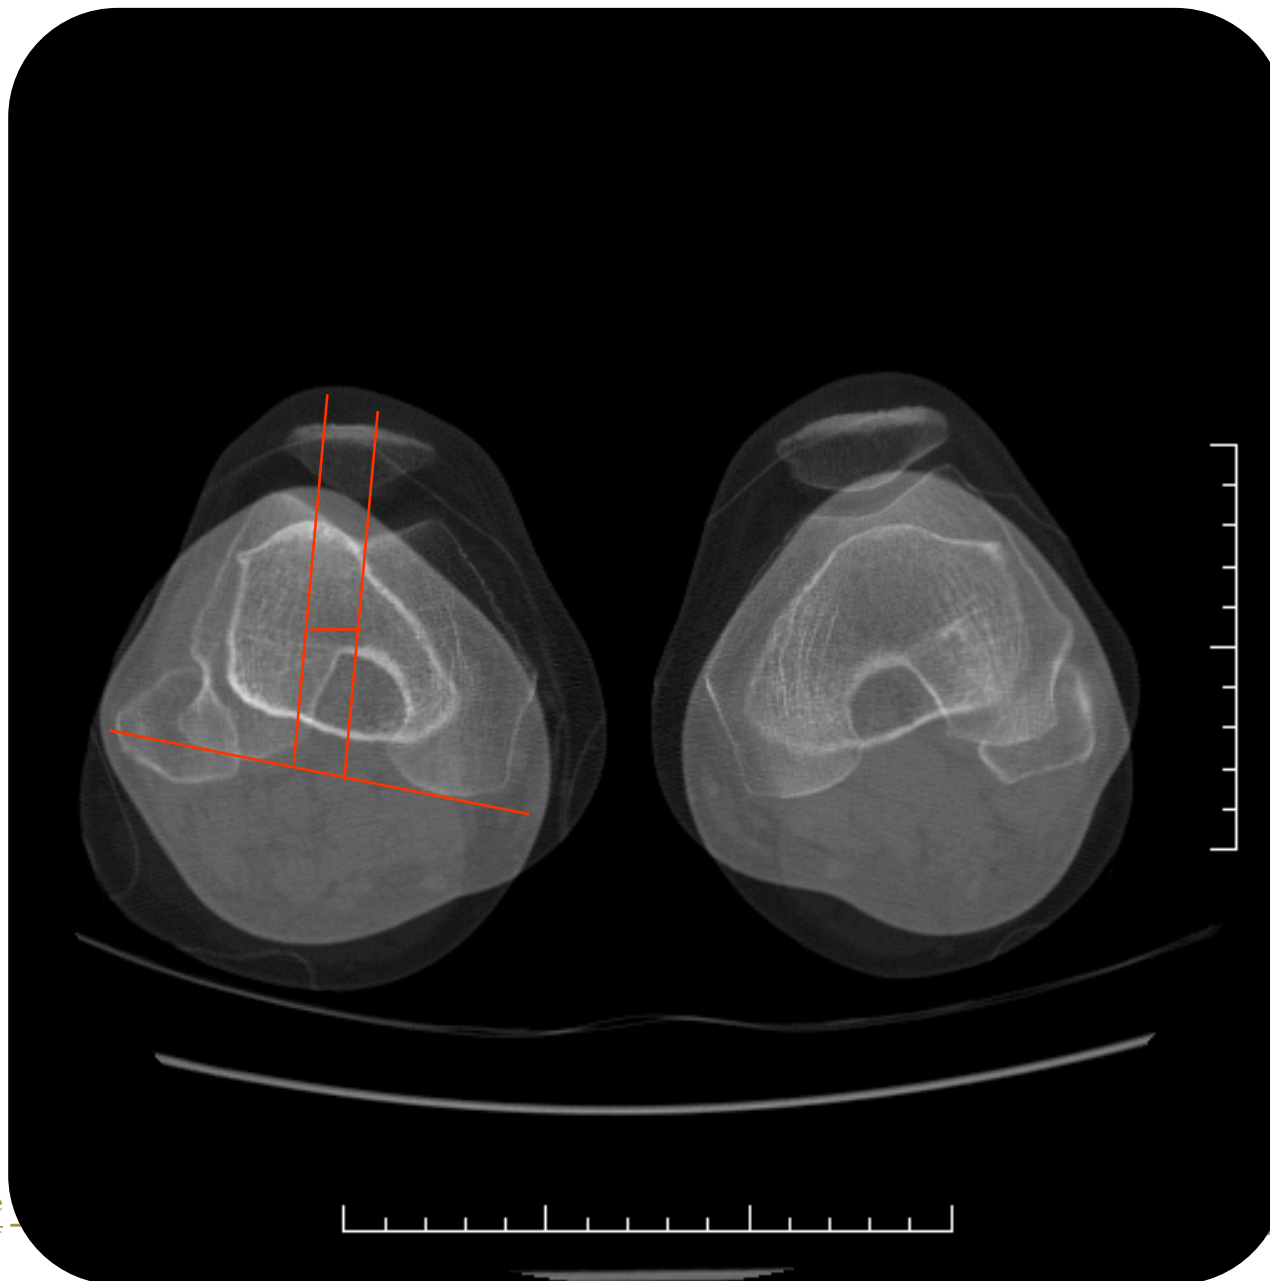

UNIVERSIDAD
SAN SEBASTIAN

Indice SIC-TAT

25 años — Octubre 1989 - 2014 —

4 AÑOS ACREDITADA
DESDE SEPT. 2012
HASTA SEPT. 2016
GESTIÓN INSTITUCIONAL - DOCENCIA DE PREGRADO